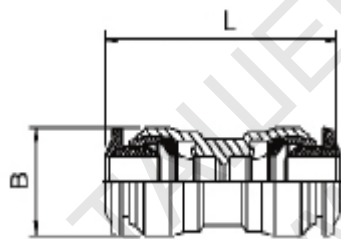

ТЕХНИЧЕСКА ХАРАКТЕРИСТИКА

55040

RACCORDO DIRITTO INTERMEDIO - STRAIGHT CONNECTOR

СЪЕДИНИТЕЛ- прав, пластмасов

Характеристики:

Tube	L	B	Conf. Pack.
4	31	10	25
5	34	12	25
6	35	12.5	25
6 - 4	34	12.5	25
8	37	14	25
8 - 6	37.5	14	25
10	45	17	25
10 - 8	44	17	25
12	49	20	25
12 - 10	49	20	25
14	48	21	10

тръба

размери

бр.опакровка